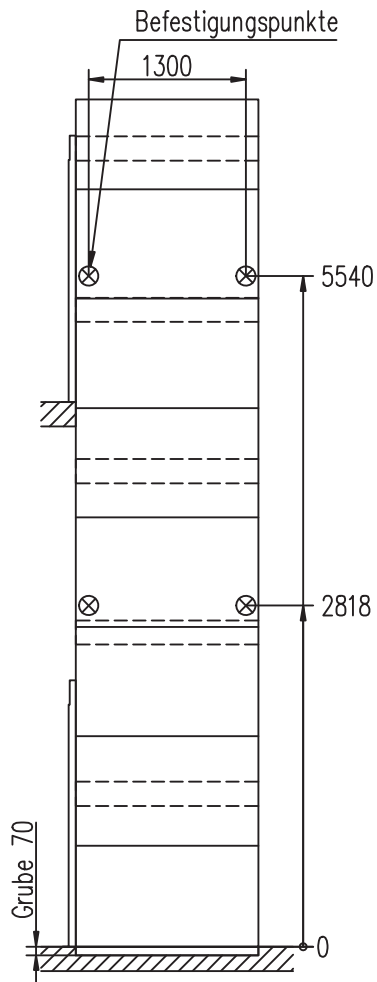

M= Zusätzliche 50 mm Freiraum für das Türblatt sind erforderlich.

Seite C

Seite D

Seite A

Seite B

KTT GmbH

Elisabethstr. 16 a
32791 Lage

Telefon: 05232-9793800 | Fax: 05232-9793809