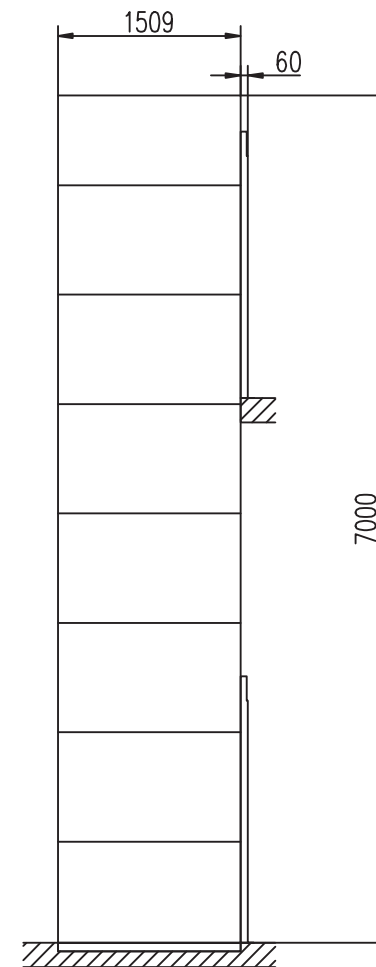

M= Zusätzliche 50 mm Freiraum für das Türblatt sind erforderlich.

Seite C

Seite D

Seite A

Seite B

KTT GmbH

Elisabethstr. 16 a
32791 Lage

Telefon: 05232-9793800 | Fax: 05232-9793809