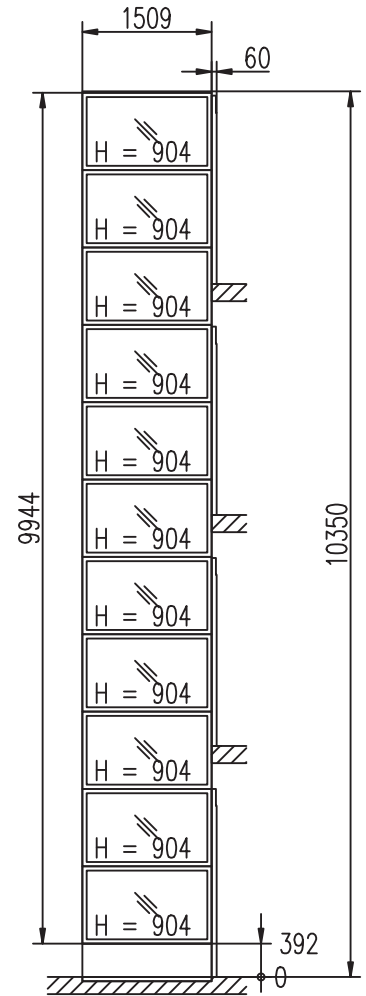

Deckendurchbruchsmasse M= Zusätzliche 50 mm Freiraum für das Türblatt sind erforderlich.

Shaft ceiling
with LED
spotlights

Seite C

Seite D

Seite A

Seite B

Zugang zur Schaltschranktür erforderlich

KTT GmbH
Elisabethstr. 16 a
32791 Lage
Telefon: 05232-9793800 | Fax: 05232-9793809
E-Mail: info@ktt.de | Web: www.ktt.de