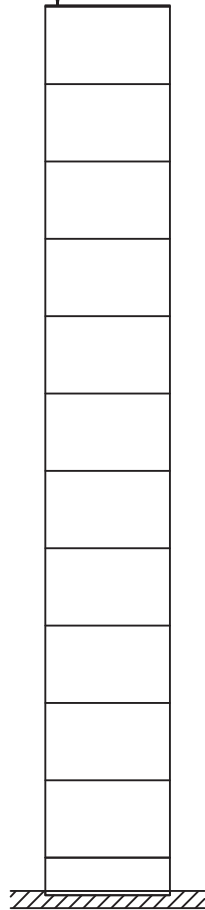

Deckendurchbruchsmasse M= Zusätzliche 50 mm Freiraum für das Türblatt sind erforderlich.

Shaft ceiling
with LED
spotlights

Seite C

Seite D

Seite A

Seite B

Zugang zur Schaltschranktür erforderlich

KTT GmbH
Elisabethstr. 16 a
32791 Lage
Telefon: 05232-9793800 | Fax: 05232-9793809
E-Mail: info@ktt.de | Web: www.ktt.de

• Treppenlifte • Senkrechtlifte • Plattformlifte • Hubbühnen