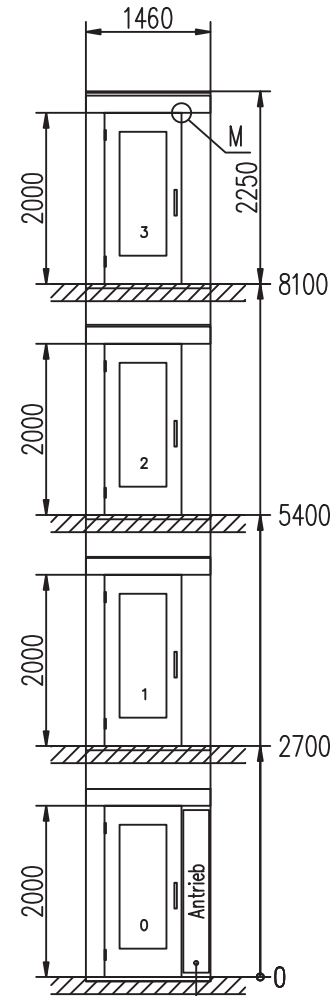

Deckendurchbruchsmasse M= Zusätzliche 50 mm Freiraum für das Türblatt sind erforderlich.

Shaft ceiling
with LED
spotlights

Seite C

Seite D

Seite A

Seite B

Zugang zur Schaltschranktür erforderlich

KTT GmbH
Elisabethstr. 16 a
32791 Lage
Telefon: 05232-9793800 | Fax: 05232-9793809
E-Mail: info@ktt.de | Web: www.ktt.de

• Treppenlifte • Senkrechtlifte • Plattformlifte • Hubbühnen