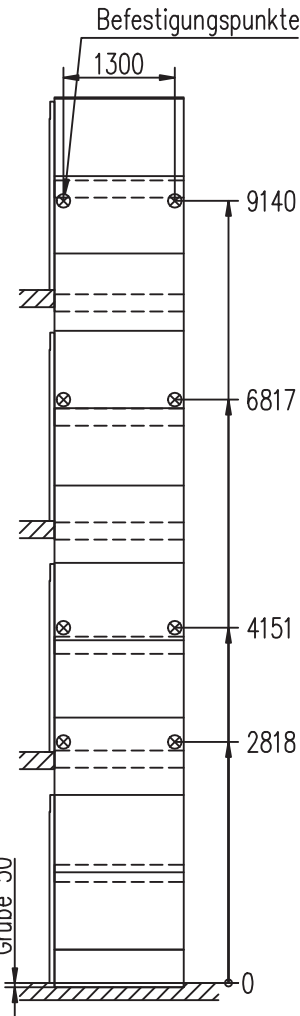

Deckendurchbruchsmasse M= Zusätzliche 50 mm Freiraum für das Türblatt sind erforderlich.

Shaft ceiling
with LED
spotlights

Seite C

Seite D

Seite A

Seite B

Zugang zur Schaltschranktür erforderlich

KTT GmbH
Elisabethstr. 16 a
32791 Lage
Telefon: 05232-9793800 | Fax: 05232-9793809
E-Mail: info@ktt.de | Web: www.ktt.de

• Treppenlifte • Senkrechtlifte • Plattformlifte • Hubbühnen