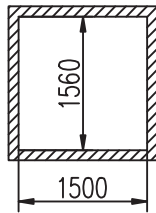

Deckendurchbruchsmasse M= Zusätzliche 50 mm Freiraum für das Türblatt sind erforderlich.

Shaft ceiling
with LED
spotlights

Seite C

Seite D

Seite A

Seite B

Zugang zur Schaltschranktür erforderlich

KTT GmbH
Elisabethstr. 16 a
32791 Lage
Telefon: 05232-9793800 | Fax: 05232-9793809
E-Mail: info@ktt.de | Web: www.ktt.de